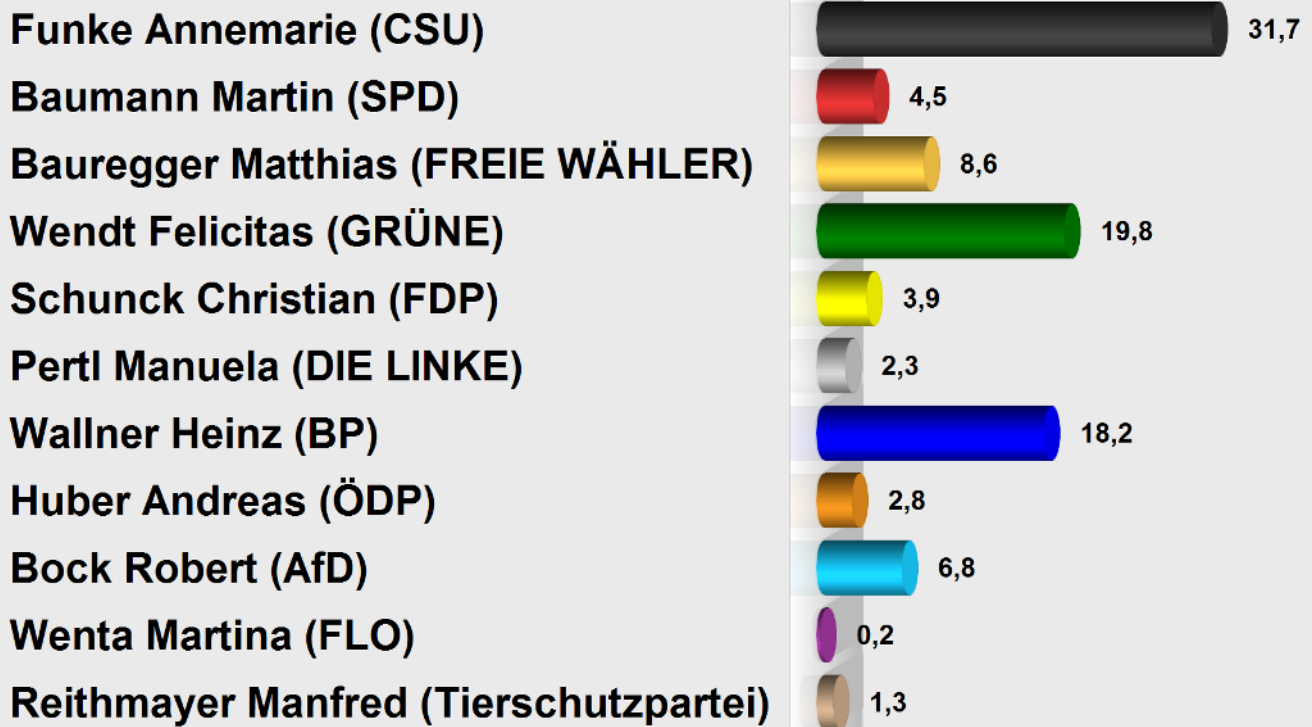

BZW Bayern 18 Erststimme Chieming

Vorläufiges Endergebnis

Stimmenanteile in Prozent (%)

Wahlbeteiligung 80,6%

BZW Bayern 18 Erststimme Chieming
im Vergleich mit BZW Bayern 18 Zweitstimme Chieming
Vorläufiges Endergebnis

Stimmberechtigter ohne Sperrverbot	2.219
Stimmberechtigter mit Sperrverbot	1.468
Stimmberechtigter nach § 22 Abs. 2 LW	0
Stimmberechtigter zusammen	3.687
Wähler lt. Wählerverzeichnis	1.553
Wähler mit Wahlschein	1.420
Wähler zusammen	2.973
Gültige Erststimmen insgesamt	2.951
Ungültige Erststimmen	22
Wahlbeteiligung	80,6%

Erststimmen Anteil

Funke Annemarie (CSU)	934	31,7%
Baumann Martin (SPD)	133	4,5%
Bauregger Matthias (FREIE WÄHLER)	253	8,6%
Wendt Felicitas (GRÜNE)	584	19,8%
Schunck Christian (FDP)	116	3,9%
Pertl Manuela (DIE LINKE)	67	2,3%
Wallner Heinz (BP)	537	18,2%
Huber Andreas (ÖDP)	82	2,8%
Bock Robert (AfD)	201	6,8%
Wenta Martina (FLO)	7	0,2%
Reithmayer Manfred (LKR)	37	1,3%