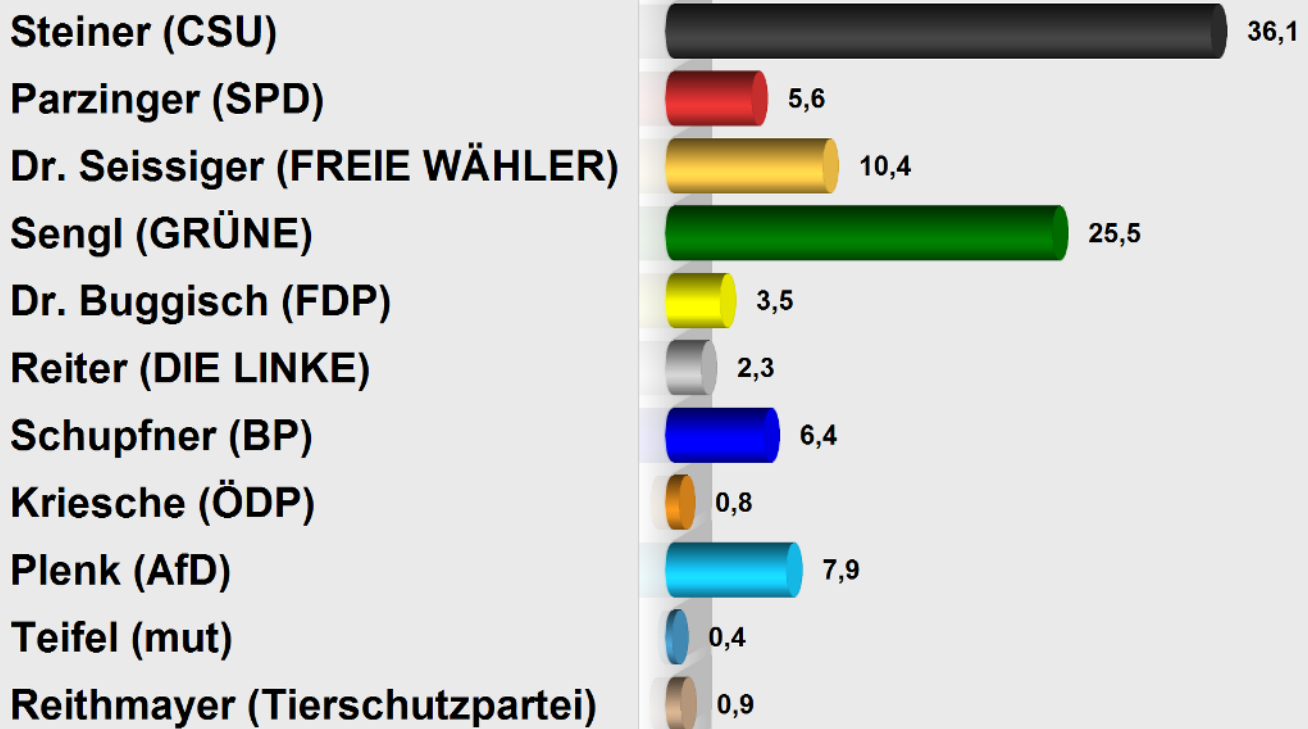

LTW Bayern 18 Erststimme Chieming

Vorläufiges Endergebnis

Stimmenanteile in Prozent (%)

Wahlbeteiligung 80,6%

**LTW Bayern 18 Erststimme Chieming
im Vergleich mit LTW Bayern 18 Zweitstimme Chieming
Vorläufiges Endergebnis**

Stimmberechtigter ohne Sperrverbot	2.222
Stimmberechtigter mit Sperrverbot	1.470
Stimmberechtigter nach § 22 Abs. 2 LWO	0
Stimmberechtigter zusammen	3.692
Wähler lt. Wählerverzeichnis	1.556
Wähler mit Wahlschein	1.419
Wähler zusammen	2.975
Gültige Erststimmen insgesamt	2.964
Ungültige Erststimmen	11
Wahlbeteiligung	80,6%